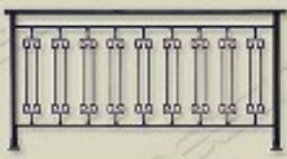

ΣΙΔΕΡΑ-ΣΙΔΕΡΟΚΑΤΑΣΚΕΥΕΣ

- ΜΠΑΛΚΟΝΙΑ
- ΣΚΑΛΕΣ
- ΠΕΡΙΦΡΑΞΕΙΣ