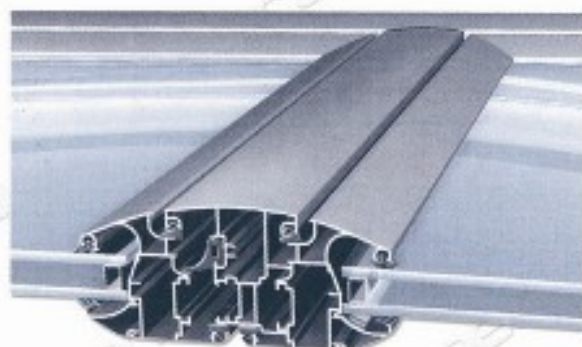

Europa 2500

Ο μοντέρνος αλλά και με διαρκή χαρακτηριστικά σχεδίασης, οι μεγάλες κατασκευές με οριζόντια ή κάθετα κούρμα και οι γυαλιστά, επιδόματα με ενσωματωμένη λαβή, αποτελούν το ιδανικό γινώρισμα του συστήματος.